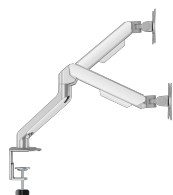

WHITE SHARK STALAK DESKTOP GMS-3212 AKHENATEN II / 2 MONITORA

AKHENATEN-II

White Shark AKHENATEN II je stolni nosač za dva monitora dizajniran za korisnike koji žele uredniji, fleksibilniji i ergonomski prilagodljiv radni ili gaming setup. Namijenjen je za **2 monitora veličine 17"-32" / 43-81 cm**, podržava opterećenje od **2-9 kg po monitoru** i omogućuje širok raspon podešavanja zahvaljujući **spring tension** mehanizmu, nagibu, zakretanju, rotaciji i podešavanju visine.

- **Stolni nosač za dva monitora** za organiziraniji gaming i radni prostor
- **Podržana veličina ekrana 2 x 17"-32" / 2 x 43-81 cm** za širok raspon monitora
- **Nosivost 2-9 kg po monitoru** za sigurno postavljanje kompatibilnih ekrana
- **VESA kompatibilnost 75x75 i 100x100 mm** za jednostavnu montažu monitora
- **Spring tension mehanizam** za precizno podešavanje težine i položaja monitora
- **Nagib od +90° do -90°** za prilagodbu vertikalnog kuta gledanja
- **Zakretanje od +90° do -90°** za fleksibilno usmjeravanje ekrana lijevo ili desno
- **Rotacija ekrana od +180° do -180°** za horizontalno ili vertikalno pozicioniranje
- **Puni doseg ruke do 461 mm** za praktično približavanje ili udaljavanje monitora
- **Dvije opcije montaže: stezaljka i grommet** za prilagodbu različitim stolovima
- **Ugrađeno upravljanje kabelima** za uredan i pregledan setup
- **Aluminij/čelik/plastika materijali** za stabilnu i funkcionalnu konstrukciju
- **Mat srebrna boja** za moderan izgled u gaming i uredskim prostorima

Zahvaljujući podršci za dva monitora, fleksibilnom podešavanju i urednom vođenju kabela, **White Shark AKHENATEN II** je odličan izbor za korisnike koji žele stabilan, praktičan i ergonomski napredan stolni nosač za monitore.

SPÉCIFICATIONS

Attributs généraux