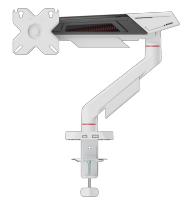

WHITE SHARK STALAK DESKTOP GMS-3210 KHUFU-I / 1 MONITOR

KHUFU-I

White Shark KHUFU-I je stolni nosač za monitor dizajniran za uredniji setup, bolju ergonomiju i veću fleksibilnost pri radu i igranju.

- Podrška za **1 monitor veličine 17" do 40"**
- **Nosivost do 12 kg** za stabilno i sigurno korištenje
- Kompatibilnost s **VESA 75x75 i 100x100** standardima
- **Vertikalni nagib +80° do -45°** za lakše podešavanje idealnog kuta gledanja
- **Horizontalno zakretanje +90° do -90°** i **rotacija +180° do -180°** za potpunu prilagodbu položaja ekrana
- **Montaža stezaljkom ili kroz rupu u stolu** za veću fleksibilnost pri instalaciji
- **Vodilice za kabele** za uredniji i čistiji radni prostor
- Moderan dizajn koji se lako uklapa u gaming i office setup

KHUFU-I donosi odličan spoj stabilnosti, ergonomije i funkcionalnosti za svakodnevni rad, gaming i organiziran desk setup.

SPECIFIKACIJE

Opći atributi

Vrsta stalka	Stolni
Nosivost (kg)	12 kg/26.4 lbs (po monitoru)
Vertikalni nagib	+80° do -45°
Za zakrivljene ekrane	Da
Vodilice za kablove	Da
Boja	Mat Bijela
Jamstvo	Jamstvo 36 mjeseci
Preporučena veličina ekrana	17 - 40 (43 - 102 cm)
VESA	75x75,100x100
Horizontalno zakretanje	+90° do -90°
Odvojiva VESA ploča	Ne
Instalacija	Stega / rupa (stol)
Materijal	Čelik, aluminij, plastika
Dimenzije (mm)	120x508x587
Završna obrada	Praškasti premaz
Rotacija ekrana	+180° do -180°
Raspon ruku (mm)	455
Min Charging Power (W)	0.00
Primarna Baterija Voltaža (V)	0.00
Sekundarna Baterija Voltaža (V)	0.00
Klasifikacija Model	KHUFU

LOGISTIČKI PODACI

Transportno pakiranje

Transportno pakiranje - Količina	6
Transportno pakiranje - Jedinica	kom
Transportno pakiranje - Težina	19.5