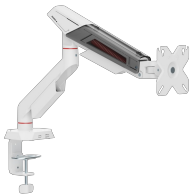

WHITE SHARK STALAK DESKTOP GMS-3210 KHUFU-I / 1 MONITOR

KHUFU-I

White Shark KHUFU-I je stolni nosač za monitor dizajniran za uredniji setup, bolju ergonomiju i veću fleksibilnost pri radu i igranju.

- Podrška za **1 monitor veličine 17" do 40"**
- **Nosivost do 12 kg** za stabilno i sigurno korištenje
- Kompatibilnost s **VESA 75x75 i 100x100** standardima
- **Vertikalni nagib +80° do -45°** za lakše podešavanje idealnog kuta gledanja
- **Horizontalno zakretanje +90° do -90°** i **rotacija +180° do -180°** za potpunu prilagodbu položaja ekrana
- **Montaža stezaljkom ili kroz rupu u stolu** za veću fleksibilnost pri instalaciji
- **Vodilice za kabele** za uredniji i čistiji radni prostor
- Moderan dizajn koji se lako uklapa u gaming i office setup

KHUFU-I donosi odličan spoj stabilnosti, ergonomije i funkcionalnosti za svakodnevni rad, gaming i organiziran desk setup.

SPECIFIKACIJE

Opći atributi

Vrsta stalka	Stolni
Nosivost (kg)	12 kg/26.4 lbs (po monitoru)
Vertikalni nagib	+80° do -45°
Za zakrivljene ekrane	Da
Vodilice za kablove	Da
Boja	Mat Bijela
Jamstvo	Jamstvo 36 mjeseci
Preporučena veličina ekrana	17 - 40 (43 - 102 cm)
VESA	75x75,100x100
Horizontalno zakretanje	+90° do -90°
Odvojiva VESA ploča	Ne
Instalacija	Stega / rupa (stol)
Materijal	Čelik, aluminij, plastika
Dimenzije (mm)	120x508x587
Završna obrada	Praškasti premaz
Rotacija ekrana	+180° do -180°
Raspon ruku (mm)	455
Min Charging Power (W)	0.00
Primarna Baterija Voltaža (V)	0.00
Sekundarna Baterija Voltaža (V)	0.00
Klasifikacija Model	KHUFU

LOGISTIČKI PODACI

Transportno pakiranje

Transportno pakiranje - Količina	6
Transportno pakiranje - Jedinica	kom
Transportno pakiranje - Težina	19.5