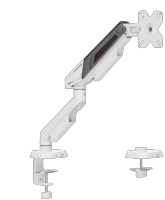

WHITE SHARK STALAK DESKTOP GMS-3210 KHUFU-I / 1 MONITOR

KHUFU-I

White Shark KHUFU-I je stolni nosač za monitor dizajniran za uredniji setup, bolju ergonomiju i veću fleksibilnost pri radu i igranju.

- Podrška za **1 monitor veličine 17" do 40"**
- **Nosivost do 12 kg** za stabilno i sigurno korištenje
- Kompatibilnost s **VESA 75x75 i 100x100** standardima
- **Vertikalni nagib +80° do -45°** za lakše podešavanje idealnog kuta gledanja
- **Horizontalno zakretanje +90° do -90°** i **rotacija +180° do -180°** za potpunu prilagodbu položaja ekrana
- **Montaža stezaljkom ili kroz rupu u stolu** za veću fleksibilnost pri instalaciji
- **Vodilice za kabele** za uredniji i čistiji radni prostor
- Moderan dizajn koji se lako uklapa u gaming i office setup

KHUFU-I donosi odličan spoj stabilnosti, ergonomije i funkcionalnosti za svakodnevni rad, gaming i organiziran desk setup.

SPECIFIKACIJE

Opći atributi

Vrsta stalka	Stolni
Nosivost (kg)	12 kg/26.4 lbs (po monitoru)
Vertikalni nagib	+80° do -45°
Za zakrivljene ekrane	Da
Vodilice za kablove	Da
Boja	Mat Bijela
Jamstvo	Jamstvo 36 mjeseci
Preporučena veličina ekrana	17 - 40 (43 - 102 cm)
VESA	75x75,100x100
Horizontalno zakretanje	+90° do -90°
Odvojiva VESA ploča	Ne
Instalacija	Stega / rupa (stol)
Materijal	Čelik, aluminij, plastika
Dimenzije (mm)	120x508x587
Završna obrada	Praškasti premaz
Rotacija ekrana	+180° do -180°
Raspon ruku (mm)	455
Min Charging Power (W)	0.00
Primarna Baterija Voltaža (V)	0.00
Sekundarna Baterija Voltaža (V)	0.00
Klasifikacija Model	KHUFU

LOGISTIČKI PODACI

Transportno pakiranje

Transportno pakiranje - Količina	6
Transportno pakiranje - Jedinica	kom
Transportno pakiranje - Težina	19.5