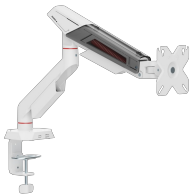

WHITE SHARK STALAK DESKTOP GMS-3210 KHUFU-I / 1 MONITOR

KHUFU-I

White Shark KHUFU-I je stolni nosač za monitor dizajniran za uredniji setup, bolju ergonomiju i veću fleksibilnost pri radu i igranju.

- Podrška za **1 monitor veličine 17" do 40"**
- **Nosivost do 12 kg** za stabilno i sigurno korištenje
- Kompatibilnost s **VESA 75x75 i 100x100** standardima
- **Vertikalni nagib +80° do -45°** za lakše podešavanje idealnog kuta gledanja
- **Horizontalno zakretanje +90° do -90°** i **rotacija +180° do -180°** za potpunu prilagodbu položaja ekrana
- **Montaža stezaljkom ili kroz rupu u stolu** za veću fleksibilnost pri instalaciji
- **Vodilice za kabele** za uredniji i čistiji radni prostor
- Moderan dizajn koji se lako uklapa u gaming i office setup

KHUFU-I donosi odličan spoj stabilnosti, ergonomije i funkcionalnosti za svakodnevni rad, gaming i organiziran desk setup.

СПЕЦИФИКАЦИИ

Общи атрибути

Тип стойка	Настолен държач
Носимост (kg)	12 kg/26.4 lbs (за монитор)
Вертикално наклоняване	+80° до -45°
За закръглени екрани	Да
Кабелни водачи	Да
Цвят	матово бяло
Гаранция	36-месечна гаранция
Препоръчан размер на екрана	17 - 40 (43 - 102 cm)
VESA	75x75,100x100
Хоризонтално завъртане	+90° до -90°
Подвижна VESA плоча	Не
Инсталация	Stega / rupa (stol)
Материал	Стомана, алуминий, пластмаса
Размери (mm)	120x508x587
Финална обработка	Прахово покритие
Объртане на екрана	+180° до -180°
Дължина на рамото (mm)	455
Мин. зарядна мощност (W)	0.00
Напрежение на основната батерия (V)	0.00
Напрежение на втората батерия (V)	0.00
Класификация на модела	KHUFU

LOGISTIČKI PODACI

Transportno pakiranje

Транспортно опаковка - Брой	6
Транспортно опаковка - Единица	бр.
Транспортно опаковка - Тегло	19.5