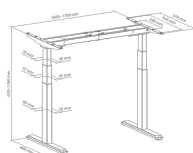

NOGE EHHEZ: ASZTAL SBOX MD-172D - 2 MOTORA

MD-172D / SBOX

SBOX MD-172D noge za stol s 2 motora donose snažno i moderno rješenje za električno podešavanje visine radnog prostora.

- **2 motora** za glatko i pouzdano podešavanje visine
- **Električno podizanje i spuštanje** za jednostavan prijelaz između sjedenja i stajanja
- Raspon visine približno **620 - 1260 mm** za bolju ergonomsku prilagodbu
- Prikladno za radne ploče dimenzija oko **1100 - 2000 x 700 - 900 mm**
- **Upravljačka ploča** za jednostavno svakodnevno korištenje
- **Crna izvedba** za moderan i profesionalan izgled prostora
- Konstrukcija od **čelika, aluminija i plastike** za stabilnost i dugotrajnu upotrebu

MD-172D je odličan izbor za uredske i kućne radne prostore koji traže više fleksibilnosti, ergonomije i moderan sit-stand način rada.

SPECIFIKÁCIÓK

Általános attribútumok

Teherbírás (kg)	180
Szín	matt fekete
Garancia	36 hónap garancia
Anyag	Acél/Alumínium/Műanyag
Maradék	Áramellátás - 100~240 V, Hálózati kábel hossza - 1.8 m, Vezérlőpanel, 40mm/s emelés/engedés...
Keret színe	matt fekete
Az asztal lábainak száma	2
Termék típus	Íróasztal lábak - 2 motorok
Méretetek (cm)	1000~1700x600x620~1260
Asztal magassága (mm)	620~1260
Munkafelület vastagsága (mm)	>=18
Munkafelület méretei (mm)	(1100~2000)x(700~900)
Min töltési teljesítmény (W)	0.00
Max töltési teljesítmény (W)	0.00
Fő akkumulátor feszültség (V)	0.00
Másodlagos akkumulátor feszültség (V)	0.00
General	
Kábelhossz (m)	1.8

LOGISTIČKI PODACI

Transportno pakiranje

Szállítási csomagolás - Mennyiség	Igen
Szállítási csomagolás - Egység	kom
Szállítási csomagolás - Súly	24.3
Szállítási csomagolás - Hossz	98
Szállítási csomagolás - Szélesség	30.5