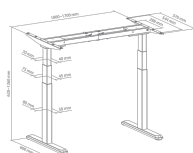

NOGE FUR TISCH SBOX MD-172D - 2 MOTORA

MD-172D / SBOX

SBOX MD-172D noge za stol s 2 motora donose snažno i moderno rješenje za električno podešavanje visine radnog prostora.

- **2 motora** za glatko i pouzdano podešavanje visine
- **Električno podizanje i spuštanje** za jednostavan prijelaz između sjedenja i stajanja
- Raspon visine približno **620 - 1260 mm** za bolju ergonomsku prilagodbu
- Prikladno za radne ploče dimenzija oko **1100 - 2000 x 700 - 900 mm**
- **Upravljačka ploča** za jednostavno svakodnevno korištenje
- **Crna izvedba** za moderan i profesionalan izgled prostora
- Konstrukcija od **čelika, aluminija i plastike** za stabilnost i dugotrajnu upotrebu

MD-172D je odličan izbor za uredske i kućne radne prostore koji traže više fleksibilnosti, ergonomije i moderan sit-stand način rada.

SPEZIFIKATIONEN

Allgemeine Attribute

Tragfähigkeit (kg)	180
Farbe	Mattes Schwarz
Garantie	Garantie 36 Monate
Material	Stahl/Aluminium/Plastik
Übriges	Stromversorgung - 100~240 V, Länge des Netzkabels - 1.8 m, Bedienfeld, 40mm/s Hebe/Senken-Geschwindigkeit...
Rahmenfarbe	Mattes Schwarz
Anzahl der Tischbeine	2
Produkttyp	Schreibtischbeine - 2 Motoren
Abmessungen (cm)	1000~1700x600x620~1260
Tischhöhe (mm)	620~1260
Dicke der Arbeitsplatte (mm)	>=18
Abmessungen der Arbeitsfläche (mm)	(1100~2000)x(700~900)
Minimale Ladeleistung (W)	0.00
Maximale Ladeleistung (W)	0.00
Primärbatterie Spannung (V)	0.00
Spannung Sekundärbatterie (V)	0.00

General

Kabellänge (m)	1.8
----------------	-----

LOGISTIČKI PODACI

Transportno pakiranje

Versandverpackung - Menge	Ja
Versandverpackung - Einheit	kom
Versandverpackung - Gewicht	24.3
Versandverpackung - Länge	98
Versandverpackung - Breite	30.5
Versandverpackung - Höhe	14.5