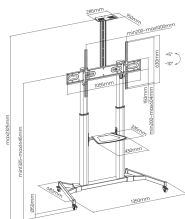

STALAK SBOX PODNI FS-3610 BIJELI

FS-3610-W / SBOX

SBOX FS-3610 podni mobilni stalak namijenjen je stabilnom i sigurnom postavljanju velikih LCD i LED televizora u uredima, konferencijskim prostorima, školama i prezentacijskim okruženjima. Čvrsta konstrukcija i velika nosivost omogućuju pouzdano korištenje čak i s ekranima velikih dijagonala.

Podesiva visina omogućuje optimalan kut gledanja, dok integrirana polica pruža prostor za AV uređaje, prijenosna računala ili dodatnu opremu. Sustav za vođenje kabela doprinosi urednom i profesionalnom izgledu instalacije.

SPECIFIKACIJE

Opći atributi

Vrsta stalka	Podni mobilni za LCD/LED TV
Minimalna VESA	200x200
Maksimalna VESA	1000x600
Nosivost (kg)	100
Minimalna veličina ekrana	60 / 152 cm
Maksimalna veličina ekrana	100 / 254 cm
Vertikalni nagib	+5° / -10°
Za zakrivljene ekrane	Ne
Vodilice za kablove	Da
Boja	Bijela
Jamstvo	Jamstvo 60 mjeseci
Odvojiva VESA ploča	Ne
Materijal	Čelik/ Plastika
Dimenzije (mm)	1350x683x2325
Završna obrada	Praškasti premaz
Rotacija ekrana	Ne
Podešavanje visine	1325-1645 mm
Dimenzija police (mm)	430x335
Nosivost police (kg)	5
Podesivost visine police	Da
Napomena	Prilikom montaže pripaziti na VESA-u i tip vijaka koji koriste pojedini proizvođači TV-a!
Klasifikacija Model	FS-3610