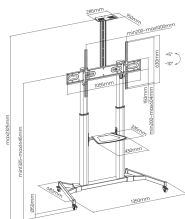

SUPPORTO SBOX DA PAVIMENTO FS-3610 BIANCO

FS-3610-W / SBOX

SBOX FS-3610 podni mobilni stalak namijenjen je stabilnom i sigurnom postavljanju velikih LCD i LED televizora u uredima, konferencijskim prostorima, školama i prezentacijskim okruženjima. Čvrsta konstrukcija i velika nosivost omogućuju pouzdano korištenje čak i s ekranima velikih dijagonala.

Podesiva visina omogućuje optimalan kut gledanja, dok integrirana polica pruža prostor za AV uređaje, prijenosna računala ili dodatnu opremu. Sustav za vođenje kabela doprinosi urednom i profesionalnom izgledu instalacije.

SPECIFICHE

Attributi generali

Tipo di supporto	Supporto da tavolo per TV LCD/LED
VESA minima	200x200
VESA massima	1000x600
Portata (kg)	100
Dimensione minima dello schermo	60 / 152 cm
Dimensione massima dello schermo	100 / 254 cm
Inclinazione verticale	+5° / -10°
Per schermi curvi	No
Guide per cavi	Sì
Colore	Bianco
Garanzia	Garanzia di 60 mesi
Piastra VESA rimovibile	No
Materiale	acciaio/ plastica
Dimensioni (mm)	1350x683x2325
Finitura	verniciatura a polvere
Rotazione dello schermo	No
Regolazione dell'altezza	1325-1645 mm
Dimensioni della mensola (mm)	430x335
Portata della mensola (kg)	5
Altezza mensola regolabile	Sì
Nota	Durante l'installazione prestare attenzione a VESA e al tipo di vite utilizzato dai singoli produttori di TV!
Classificazione del modello	FS-3610