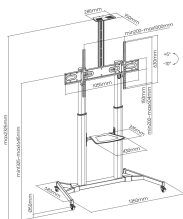

ALLVANY SBOX PADLO FS-3610 FEHÉR

FS-3610-W / SBOX

SBOX FS-3610 podni mobilni stalak namijenjen je stabilnom i sigurnom postavljanju velikih LCD i LED televizora u uredima, konferencijskim prostorima, školama i prezentacijskim okruženjima. Čvrsta konstrukcija i velika nosivost omogućuju pouzdano korištenje čak i s ekranima velikih dijagonala.

Podesiva visina omogućuje optimalan kut gledanja, dok integrirana polica pruža prostor za AV uređaje, prijenosna računala ili dodatnu opremu. Sustav za vođenje kabela doprinosi urednom i profesionalnom izgledu instalacije.

SPECIFIKÁCIÓK

Általános attribútumok

Állványtípus	Asztali állvány LCD/LED TV-hez
Minimális VESA	200x200
Maximális VESA	1000x600
Teherbírás (kg)	100
Minimális képernyőméret	60 / 152 cm
Maximális képernyőméret	100 / 254 cm
Vertikális dőlés	+5° / -10°
Kerekített kijelzőkhöz	Nem
Kábelvezetők	Igen
Szín	Fehér
Garancia	60 hónap garancia
Leválható VESA-tábla	Nem
Anyag	acél/ műanyag
Méretetek (mm)	1350x683x2325
Végző felület	Porfestés
Képernyő forgatás	Nem
Magasság beállítása	1325-1645 mm
Polc méretei (mm)	430x335
Polca teherbírása (kg)	5
Polc magassága állítható	Igen
Megjegyzés	A felszerelés során figyeljen a VESA-re és a TV gyártók által használt csavartípusra!
Modellezés osztályozása	FS-3610