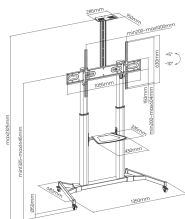

STOJAN SBOX PODLAHOVY FS-3610 BÍLÝ

FS-3610-W / SBOX

SBOX FS-3610 podni mobilni stalak namijenjen je stabilnom i sigurnom postavljanju velikih LCD i LED televizora u uredima, konferencijskim prostorima, školama i prezentacijskim okruženjima. Čvrsta konstrukcija i velika nosivost omogućuju pouzdano korištenje čak i s ekranima velikih dijagonala.

Podesiva visina omogućuje optimalan kut gledanja, dok integrirana polica pruža prostor za AV uređaje, prijenosna računala ili dodatnu opremu. Sustav za vođenje kabela doprinosi urednom i profesionalnom izgledu instalacije.

SPECIFIKACE

Obecné atributy

Druh stojanu	Stolní stojan pro LCD/LED TV
Minimální VESA	200x200
Maximální VESA	1000x600
Nosnost (kg)	100
Minimální velikost obrazovky	60 / 152 cm
Maximální velikost obrazovky	100 / 254 cm
Vertikální náklon	+5° / -10°
Pro zakřivené obrazovky	Ne
Držáky kabelů	Ano
Barva	Bílá
Záruka	Záruka 60 měsíců
Odnímatelná deska VESA	Ne
Materiál	ocel/ plastika
Rozměry (mm)	1350x683x2325
Závěrečná úprava	Práškové povrchování
Rotace obrazovky	Ne
Nastavení výšky	1325-1645 mm
Rozměry police (mm)	430x335
Nosnost police (kg)	5
Nastavitelná výška poličky	Ano
Poznámka	Při montáži dbejte na standard VESA a typ šroubu používaný jednotlivými výrobci TV!
Klasifikace modelu	FS-3610