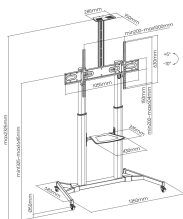

СТОИКА SBOX ПОДОВ FS-3610 БЯЛ

FS-3610-W / SBOX

SBOX FS-3610 podni mobilni stalak namijenjen je stabilnom i sigurnom postavljanju velikih LCD i LED televizora u uredima, konferencijskim prostorima, školama i prezentacijskim okruženjima. Čvrsta konstrukcija i velika nosivost omogućuju pouzdano korištenje čak i s ekranima velikih dijagonala.

Podesiva visina omogućuje optimalan kut gledanja, dok integrirana polica pruža prostor za AV uređaje, prijenosna računala ili dodatnu opremu. Sustav za vođenje kabela doprinosi urednom i profesionalnom izgledu instalacije.

СПЕЦИФИКАЦИИ

Общи атрибути

Тип стойка	Настолна стойка за LCD/LED телевизор
Минимален VESA	200x200
Максимална VESA	1000x600
Носимост (kg)	100
Минимален размер на екрана	60 / 152 cm
Максимална големина на екрана	100 / 254 cm
Вертикално наклоняване	+5° / -10°
За закръглени екрани	Не
Кабелни водачи	Да
Цвят	Бяла
Гаранция	60-месечна гаранция
Подвижна VESA плоча	Не
Материал	Стомана/ пластмаса
Размери (mm)	1350x683x2325
Финална обработка	Прахово покритие
Объртане на екрана	Не
Регулиране на височината	1325-1645 mm
Размери на полица (mm)	430x335
Носимост на полица (kg)	5
Регулируема височина на полица	Да
Забележка	При монтиране обърнете внимание на VESA и вида на болтовете, които използват производителите на телевизори!
Класификация на модела	FS-3610