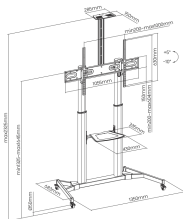

SOPORTE SBOX DE SUELO FS-3610 BLANCO

FS-3610-W / SBOX

SBOX FS-3610 podni mobilni stalak namijenjen je stabilnom i sigurnom postavljanju velikih LCD i LED televizora u uredima, konferencijskim prostorima, školama i prezentacijskim okruženjima. Čvrsta konstrukcija i velika nosivost omogućuju pouzdano korištenje čak i s ekranima velikih dijagonala.

Podesiva visina omogućuje optimalan kut gledanja, dok integrirana polica pruža prostor za AV uređaje, prijenosna računala ili dodatnu opremu. Sustav za vođenje kabela doprinosi urednom i profesionalnom izgledu instalacije.

ESPECIFICACIONES

Atributos generales

Tipo de soporte	Soporte de escritorio para TV LCD/LED
VESA mínima	200x200
VESA máximo	1000x600
Capacidad de carga (kg)	100
Tamaño mínimo de pantalla	60 / 152 cm
Tamaño máximo de pantalla	100 / 254 cm
Inclinación vertical	+5° / -10°
Para pantallas curvas	No
Guías de cables	Sí
Color	Blanco
Garantía	Garantía de 60 meses
Placa VESA desmontable	No
Material	acero/ plástico
Dimensiones (mm)	1350x683x2325
Acabado	Recubrimiento en polvo
Rotación de la pantalla	No
Ajuste de la altura	1325-1645 mm
Dimensiones de la estantería (mm)	430x335
Capacidad de carga de la estantería (kg)	5
Altura de estante ajustable	Sí
Observación	Al montar, preste atención al estándar VESA y al tipo de tornillo utilizado por cada fabricante de TV.
Clasificación del modelo	FS-3610