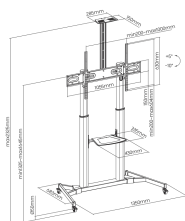

# STANDER SBOX BODEN FS-3610 WEISS

FS-3610-W / SBOX

SBOX FS-3610 podni mobilni stalak namijenjen je stabilnom i sigurnom postavljanju velikih LCD i LED televizora u uredima, konferencijskim prostorima, školama i prezentacijskim okruženjima. Čvrsta konstrukcija i velika nosivost omogućuju pouzdano korištenje čak i s ekranima velikih dijagonala.

Podesiva visina omogućuje optimalan kut gledanja, dok integrirana polica pruža prostor za AV uređaje, prijenosna računala ili dodatnu opremu. Sustav za vođenje kabela doprinosi urednom i profesionalnom izgledu instalacije.

### Allgemeine Attribute

<b>Standtyp</b>	Tischständer für LCD/LED-TV
<b>Minimale VESA</b>	200x200
<b>Maximale VESA</b>	1000x600
<b>Tragfähigkeit (kg)</b>	100
<b>Mindestbildschirmgröße</b>	60 / 152 cm
<b>Maximale Bildschirmgröße</b>	100 / 254 cm
<b>Vertikale Neigung</b>	+5° / -10°
<b>Für gebogene Bildschirme</b>	Nein
<b>Kabelführungen</b>	Ja
<b>Farbe</b>	Weiß
<b>Garantie</b>	Garantie 60 Monate
<b>Abnehmbare VESA-Platte</b>	Nein
<b>Material</b>	Stahl/ Kunststoff
<b>Abmessungen (mm)</b>	1350x683x2325
<b>Oberflächenbearbeitung</b>	Pulverbeschichtung
<b>Bildschirmrotation</b>	Nein
<b>Höhenverstellung</b>	1325-1645 mm
<b>Regalmaße (mm)</b>	430x335
<b>Tragfähigkeit der Regalablage (kg)</b>	5
<b>Verstellbare Regalhöhe</b>	Ja
<b>Hinweis</b>	Beim Montieren auf VESA und den Schraubtyp achten, den einzelne TV-Hersteller verwenden!
<b>Modellklassifikation</b>	FS-3610