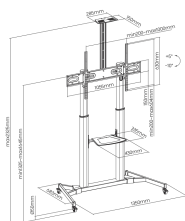

SUPPORT SBOX AU SOL FS-3610 BLANC

FS-3610-W / SBOX

SBOX FS-3610 podni mobilni stalak namijenjen je stabilnom i sigurnom postavljanju velikih LCD i LED televizora u uredima, konferencijskim prostorima, školama i prezentacijskim okruženjima. Čvrsta konstrukcija i velika nosivost omogućuju pouzdano korištenje čak i s ekranima velikih dijagonala.

Podesiva visina omogućuje optimalan kut gledanja, dok integrirana polica pruža prostor za AV uređaje, prijenosna računala ili dodatnu opremu. Sustav za vođenje kabela doprinosi urednom i profesionalnom izgledu instalacije.

SPÉCIFICATIONS

Attributs généraux

Type de support	Pied de table pour TV LCD/LED
VESA minimale	200x200
VESA maximale	1000x600
Capacité de charge (kg)	100
Taille d'écran minimale	60 / 152 cm
Taille d'écran maximale	100 / 254 cm
Inclinaison verticale	+5° / -10°
Pour écrans incurvés	Non
Guides de câbles	Oui
Couleur	Blanc
Garantie	Garantie de 60 mois
Plaque VESA détachable	Non
Matériau	acier/ plastique
Dimensions (mm)	1350x683x2325
Finition	Revêtement par poudre
Rotation de l'écran	Non
Réglage de la hauteur	1325-1645 mm
Dimensions de l'étagère (mm)	430x335
Capacité de charge de l'étagère (kg)	5
Hauteur d'étagère réglable	Oui
Remarque	Lors du montage, faites attention au format VESA et au type de vis utilisé par les fabricants de téléviseurs.
Classification du modèle	FS-3610