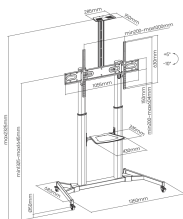

PODNI MOBILNI STALAK SBOX FS-3610 BIJELI

FS-3610-W / SBOX

SBOX FS-3610 podni mobilni stalak namijenjen je stabilnom i sigurnom postavljanju velikih LCD i LED televizora u uredima, konferencijskim prostorima, školama i prezentacijskim okruženjima. Čvrsta konstrukcija i velika nosivost omogućuju pouzdano korištenje čak i s ekranima velikih dijagonala.

Podesiva visina omogućuje optimalan kut gledanja, dok integrirana polica pruža prostor za AV uređaje, prijenosna računala ili dodatnu opremu. Sustav za vođenje kabela doprinosi urednom i profesionalnom izgledu instalacije.

SPECIFICATIONS

General attributes

Stand type	Tabletop stand for LCD/LED TV
Minimum VESA	200x200
Maximum VESA	1000x600
Load capacity (kg)	100
Minimum screen size	60 / 152 cm
Maximum screen size	100 / 254 cm
Vertical tilt	+5° / -10°
For curved screens	No
Cable guides	Yes
Color	White
Warranty	60-month warranty
Detachable VESA plate	No
Material	Steel/ plastic
Dimensions (mm)	1350x683x2325
Finishing	Powder coating
Screen Rotation	No
Height adjustment	1325-1645 mm
Shelf dimensions (mm)	430x335
Load capacity of shelf (kg)	5
Shelf height adjustable	Yes
Notice	When mounting, pay attention to VESA and the screw type used by individual TV manufacturers!
Model Classification	FS-3610