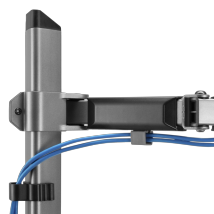

WHITE SHARK STALAK DESKTOP GMS-3204 AMENHOTEP I / 1 MONITOR

AMENHOTEP-I

Stalak za gaming monitor White Shark "AMEHOTEP I" - gdje forma susreće funkciju. Uzdignite svoju borbenu stanicu s ovim stolnim nosačem. S robusnim rasponom ruku od 380 mm, dizajniran je za zaslone od 17 inča do 32 inča. Zakrenite, nagnite i okrenite bez napora uz fleksibilnost od +90° do -90°. Spreman za zakrivljeni zaslon, nosi do 9 kg po monitoru. Izrađen od čelika i plastike, završen elegantnim sivim premazom u prahu. VESA kompatibilan, s upravljanjem kabelima za besprijeckornu estetiku.

ESPECIFICACIONES

Atributos generales

Tipo de soporte	Soporte de escritorio
Capacidad de carga (kg)	9 kg/19.8 lbs (por monitor)
Inclinación vertical	+70° a -70°
Para pantallas curvas	Sí
Guías de cables	Sí
Color	Gris
Tamaño de pantalla recomendado	17 - 32 (43 - 81 cm)
VESA	75x75,100x100
Giro horizontal	+90° a -90°
Nivelación	No
Nivel de burbuja	No
Placa VESA desmontable	Sí
Instalación	Stega / rupa (stol)
Material	acero, plástico
Dimensiones (mm)	152x505x540
Acabado	Recubrimiento en polvo
Rotación de la pantalla	+180° a -180°
Alcance del brazo (mm)	380
Garantía	Garantía de 36 meses
Potencia de carga mínima (W)	0.00
Voltaje de la batería primaria (V)	0.00
Voltaje de la batería secundaria (V)	0.00
Clasificación del modelo	AMENHOTEP

LOGISTIČKI PODACI

Transportno pakiranje

Embalaje de transporte - Cantidad	6
Embalaje de transporte - Unidad	uds
Embalaje de transporte - Peso	18.7
Embalaje de transporte - Longitud	43.5
Embalaje de transporte - Ancho	39
Embalaje de transporte - Altura	25
Paleta - Cantidad	216