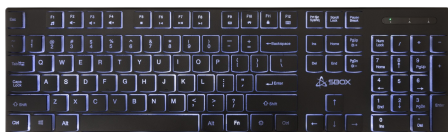

# BILLENTYUZET SBOX K-22/US FEKETE

## K-22 BLACK/US / SBOX

SBOX K-22 je moderna **žičana USB tipkovnica s US rasporedom tipki i LED osvjetljenjem**, dizajnirana za ugodan rad i svakodnevnu upotrebu na računalu.

Tipkovnica dolazi s **punim rasporedom od 104/105 tipki**, što omogućuje jednostavno i učinkovito tipkanje tijekom rada s dokumentima, pregledavanja interneta ili drugih računalnih zadataka.

Model je opremljen **bijelim LED pozadinskim osvjetljenjem**, koje omogućuje lakše korištenje tipkovnice u slabije osvijetljenim prostorima i daje moderan izgled radnom prostoru.

Tipkovnica koristi **membranske prekidače** s vijekom trajanja do **10 milijuna pritisaka**, što osigurava dugotrajan i pouzdan rad.

Povezuje se putem **USB 2.0 sučelja**, uz jednostavnu **Plug & Play instalaciju** bez potrebe za dodatnim softverom.

S **podesivim nogicama za podizanje**, duljinom kabela od **1.5 metara** i dimenzijama **440 x 130 x 28 mm**, tipkovnica pruža stabilnost i udobnost tijekom korištenja.