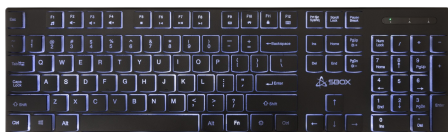

CLAVIER SBOX K-22/US NOIR

K-22 BLACK/US / SBOX

SBOX K-22 je moderna **žičana USB tipkovnica s US rasporedom tipki i LED osvjetljenjem**, dizajnirana za ugodan rad i svakodnevnu upotrebu na računalu.

Tipkovnica dolazi s **punim rasporedom od 104/105 tipki**, što omogućuje jednostavno i učinkovito tipkanje tijekom rada s dokumentima, pregledavanja interneta ili drugih računalnih zadataka.

Model je opremljen **bijelim LED pozadinskim osvjetljenjem**, koje omogućuje lakše korištenje tipkovnice u slabije osvijetljenim prostorima i daje moderan izgled radnom prostoru.

Tipkovnica koristi **membranske prekidače** s vijekom trajanja do **10 milijuna pritisaka**, što osigurava dugotrajan i pouzdan rad.

Povezuje se putem **USB 2.0 sučelja**, uz jednostavnu **Plug & Play instalaciju** bez potrebe za dodatnim softverom.

S **podesivim nogicama za podizanje**, duljinom kabela od **1.5 metara** i dimenzijama **440 x 130 x 28 mm**, tipkovnica pruža stabilnost i udobnost tijekom korištenja.

SBOX K-22 kompatibilna je s operativnim sustavima **Windows 7, 8, 10, 11 i MacOS**, što je čini odličnim izborom za korisnike koji traže **pouzdanu USB tipkovnicu s LED osvjetljenjem za svakodnevni rad ili kućnu upotrebu**.