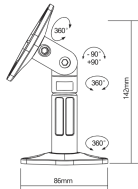

FALI ALLVANY EHHEZ: 2 HANGSZÓRÓ SBOX SB-20

SB-20 / SBOX

'''

SPECIFIKÁCIÓK

Általános attribútumok

Állványtípus	Fali hangfal-tartó
Teherbírás (kg)	3.5 kg/tartó
Vertikális dőlés	± 90°
Garancia	36 hónap garancia
F Horizontális elforgatás	360°
Anyag	Műanyag
Méretetek (mm)	142x86x45
Végző felület	Porfestés

LOGISTIČKI PODACI

Transportno pakiranje

Szállítási csomagolás - Mennyiség	50
Szállítási csomagolás - Egység	kom
Szállítási csomagolás - Súly	18.1
Szállítási csomagolás - Hossz	48.5
Szállítási csomagolás - Szélesség	36.5
Szállítási csomagolás - Magasság	27
Paletta - Mennyiség	1500

Komercijalno pakiranje

Csomagolási mennyiség	lgen
Csomagolási egység	kom
Csomagolási súly	0.348
Csomagolás hossza	8.7
Csomagolási szélesség	17.5
Csomagolási magasság	5