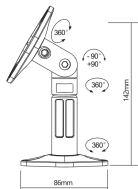

SPECIFIKACE

Obecné atributy

Druh stojanu	Nástěnný držák na reproduktory
Nosnost (kg)	3.5 kg/nosič
Vertikální náklon	± 90°
Záruka	Záruka 36 měsíců
Horizontální otáčení	360°
Materiál	Plast
Rozměry (mm)	142x86x45
Závěrečná úprava	Práškové povrchování

LOGISTIČKI PODACI

Transportno pakiranje

Doprava zabalení - Množství	50
Doprava zabalení - Jednotka	ks
Doprava zabalení - Hmotnost	18.1
Doprava zabalení - Délka	48.5
Doprava zabalení - Šířka	36.5
Doprava zabalení - Výška	27
Paleta - Množství	1500

Komercijalno pakiranje

Množství balení	Ano
Jednotka balení	ks
Váha balení	0.348
Délka balení	8.7
Šířka balení	17.5
Výška balení	5