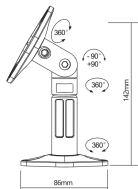

СТЕНЕН СТОИКА ЗА 2 ГОВОРИТЕЛА SBOX SB-20

SB-20 / SBOX

'''

СПЕЦИФИКАЦИИ

Общи атрибути

Тип стойка	Стенно окачване за говорители
Носимост (kg)	3.5 kg/носач
Вертикално наклоняване	$\pm 90^\circ$
Гаранция	36-месечна гаранция
Хоризонтално завъртане	360°
Материал	Пластмаса
Размери (mm)	142x86x45
Финална обработка	Прахово покритие

LOGISTIČKI PODACI

Transportno pakiranje

Транспортно опаковка - Брой	50
Транспортно опаковка - Единица	бр.
Транспортно опаковка - Тегло	18.1
Транспортно опаковка - Дължина	48.5
Транспортно опаковка - Ширина	36.5
Транспортно опаковка - Височина	27
Палета - Брой	1500