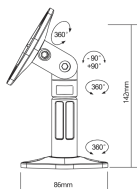

# WALL MOUNT FOR 2 SPEAKERS SBOX SB-20

SB-20 / SBOX

Poboljšajte svoj zvuk uz SBOX SB-20 zidni nosač za 2 zvučnika. Doživite zvuk u novoj dimenziji, štedeći prostor i dodajući moderni štih vašem životnom prostoru. Uživajte u životnom stilu bez nereda dok besprijekorno integirate zvučnike, stvarajući simfoniju stila. Pretvorite svoju sobu u skladno utočište u kojem glazba i dizajn koegzistiraju bez napora.

### General attributes

Stand type	Wall mount for speakers
Load capacity (kg)	3.5 kg/mount
Vertical tilt	± 90°
Warranty	36-month warranty
Horizontal swivel	360°
Material	Plastic
Dimensions (mm)	142x86x45
Finishing	Powder coating