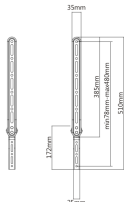

SPECIFIKACIJE

Opći atributi

Vrsta stalka	Nosač za montažu sound bar-a
Nosivost (kg)	15
Za zakrivljene ekrane	Ne
Vodilice za kablove	Ne
Boja	Crna
Jamstvo	Jamstvo 36 mjeseci
Libela	Ne
Odvojiva VESA ploča	Ne
Instalacija	Zid/TV
Materijal	Čelik
Dimenzije (mm)	11x35x510
Završna obrada	Praškasti premaz

LOGISTIČKI PODACI

Transportno pakiranje

Transportno pakiranje - Količina	20
Transportno pakiranje - Jedinica	kom
Transportno pakiranje - Težina	14.5
Transportno pakiranje - Dužina	40.5
Transportno pakiranje - Širina	22.5
Transportno pakiranje - Visina	22
Paleta - Količina	1800

Komercijalno pakiranje

Komercijalno pakiranje - Količina	Da
Komercijalno pakiranje - Jedinica	kom
Komercijalno pakiranje - Težina	0.699
Komercijalno pakiranje - Dužina	5.1
Komercijalno pakiranje - Širina	4
Komercijalno pakiranje - Visina	38.8