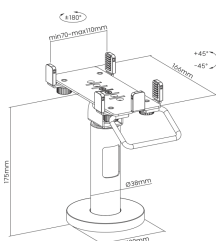

SUPPORTO PER POS TERMINAL SBOX PTM-05 UNIVERZALNI

PTM-05 / SBOX

'''

SPECIFICHE

Attributi generali

Inclinazione verticale	+45°/-45°
Guide per cavi	Sì
Colore	Nera
Garanzia	Garanzia di 36 mesi
Giro orizzontale	+180°/-180°
Materiale	Alluminio, acciaio, plastica
Dimensioni (mm)	166x(70-110)
Finitura	verniciatura a polvere
Altezza (mm)	175
Compatibilità	Universale
Descrizione	Supporto per terminale POS

LOGISTIČKI PODACI

Transportno pakiranje

Imballo di trasporto - Quantità	15
Imballo di trasporto - Unità	pz
Imballo di trasporto - Peso	16.2
Imballo di trasporto - Lunghezza	54.5
Imballo di trasporto - Larghezza	33
Imballo di trasporto - Altezza	24.5
Paletta - Quantità	540