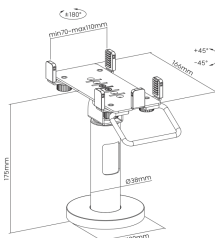

SOPORTE PARA POS TERMINAL SBOX PTM-05 UNIVERZALNI

PTM-05 / SBOX

'''

ESPECIFICACIONES

Atributos generales

Inclinación vertical	+45°/-45°
Guías de cables	Sí
Color	Negra
Garantía	Garantía de 36 meses
Giro horizontal	+180°/-180°
Material	Aluminio, acero, plástico
Dimensiones (mm)	166x(70-110)
Acabado	Recubrimiento en polvo
Altura (mm)	175
Compatibilidad	Universal
Descripción	Soporte para terminal POS

LOGISTIČKI PODACI

Transportno pakiranje

Embalaje de transporte - Cantidad	15
Embalaje de transporte - Unidad	uds
Embalaje de transporte - Peso	16.2
Embalaje de transporte - Longitud	54.5
Embalaje de transporte - Ancho	33
Embalaje de transporte - Altura	24.5
Paleta - Cantidad	540

Komercijalno pakiranje

Cantidad de empaque	Sí
Unidad de empaque	uds
Peso de empaque	1.045
Embalaje comercial - Longitud	11
Ancho de empaque	10.5
Altura de empaque	22.5