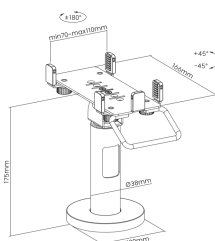

SUPPORT POUR POS TERMINAL SBOX PTM-05 UNIVERZALNI

PTM-05 / SBOX

'''

SPÉCIFICATIONS

Attributs généraux

Inclinaison verticale	+45°/-45°
Guides de câbles	Oui
Couleur	Noire
Garantie	Garantie de 36 mois
Rotation horizontale	+180°/-180°
Matériau	Aluminium, acier, plastique
Dimensions (mm)	166x(70-110)
Finition	Revêtement par poudre
Hauteur (mm)	175
Compatibilité	Universel
Description	Support de terminal POS

LOGISTIČKI PODACI

Transportno pakiranje

Emballage de transport - Quantité	15
Emballage de transport - Unité	pces
Emballage de transport - Poids	16.2
Emballage de transport - Longueur	54.5
Emballage de transport - Largeur	33
Emballage de transport - Hauteur	24.5
Palette - Quantité	540