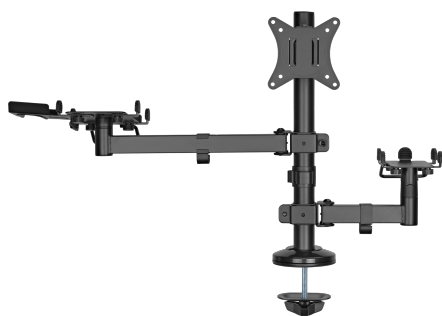

SUPPORTO PER POS TERMINAL/MONITOR/POS PRINTER SBOX PTM-02S UNIVERZALNI

PTM-02S / SBOX

""

SPECIFICHE

Attributi generali

Inclinazione verticale	+45°/-45°
Guide per cavi	Sì
Colore	Nera
Garanzia	Garanzia di 36 mesi
Giro orizzontale	+90°/-90°
Materiale	Alluminio, acciaio, plastica
Dimensioni (mm)	514x77x425
Finitura	verniciatura a polvere
Altezza (mm)	425
Altro	VESA:75x75,100x100, 9 kg per monitor, Per schermi: 17"-32" ,
Compatibilità	Universale
Descrizione	Supporto per terminale POS/monitor