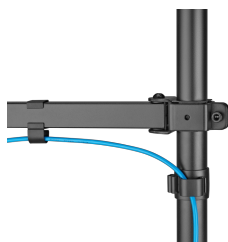

SUPPORTO PER POS TERMINAL/MONITOR/POS PRINTER SBOX PTM-02S UNIVERZALNI

PTM-02S / SBOX

""

SPECIFICHE

Attributi generali

Inclinazione verticale	+45°/-45°
Guide per cavi	Sì
Colore	Nera
Garanzia	Garanzia di 36 mesi
Giro orizzontale	+90°/-90°
Materiale	Alluminio, acciaio, plastica
Dimensioni (mm)	514x77x425
Finitura	verniciatura a polvere
Altezza (mm)	425
Altro	VESA:75x75,100x100, 9 kg per monitor, Per schermi: 17"-32" ,
Compatibilità	Universale
Descrizione	Supporto per terminale POS/monitor