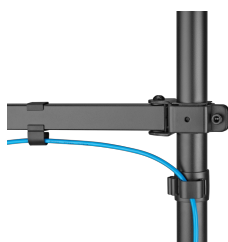

SOPORTE PARA POS TERMINAL/MONITOR/POS PRINTER SBOX PTM-02S UNIVERZALNI

PTM-02S / SBOX

""

ESPECIFICACIONES

Atributos generales

Inclinación vertical	+45°/-45°
Guías de cables	Sí
Color	Negra
Garantía	Garantía de 36 meses
Giro horizontal	+90°/-90°
Material	Aluminio, acero, plástico
Dimensiones (mm)	514x77x425
Acabado	Recubrimiento en polvo
Altura (mm)	425
Otro	VESA:75x75,100x100, 9 kg por monitor, Para pantallas: 17"-32",
Compatibilidad	Universal
Descripción	Soporte para terminal POS / monitor