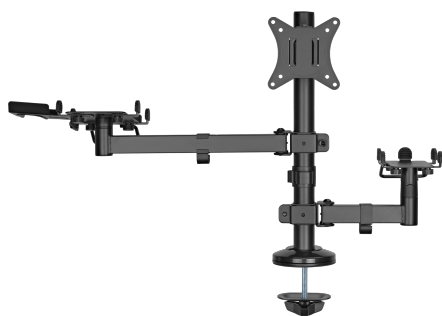

SOPORTE PARA POS TERMINAL/MONITOR/POS PRINTER SBOX PTM-02S UNIVERZALNI

PTM-02S / SBOX

""

ESPECIFICACIONES

Atributos generales

Inclinación vertical	+45°/-45°
Guías de cables	Sí
Color	Negra
Garantía	Garantía de 36 meses
Giro horizontal	+90°/-90°
Material	Aluminio, acero, plástico
Dimensiones (mm)	514x77x425
Acabado	Recubrimiento en polvo
Altura (mm)	425
Otro	VESA:75x75,100x100, 9 kg por monitor, Para pantallas: 17"-32",
Compatibilidad	Universal
Descripción	Soporte para terminal POS / monitor