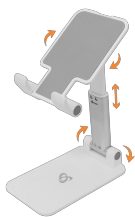

SUPPORTO PER MOBILTEL SBOX PS-09 - DA TAVOLO

PS-09 / SBOX

SBOX PS-09 stolni stalak pruža stabilno i praktično rješenje za korištenje mobitela ili manjeg tableta tijekom rada, video poziva ili gledanja sadržaja. Podесivi kut nagiba omogućuje prilagodbu položaja zaslona prema vlastitim potrebama i veću ergonomiju korištenja.

Kombinacija aluminija, plastike i silikonskih elemenata osigurava čvrstoću konstrukcije te sprječava klizanje i oštećenje uređaja. Sklopivi dizajn omogućuje jednostavno spremanje i prenošenje, što ga čini praktičnim dodatkom za ured, dom ili putovanja.

SPECIFICHE

Attributi generali

Colore	Bianco/Grigio
Dimensione schermo consigliata	4-10
Installazione	Aprire il supporto, posizionare il dispositivo e regolare l'angolo (fino a 145°)/altezza
Materiale	Alluminio, plastica, silicone
Dimensioni (mm)	66x111x162
Peso (g)	140
Garanzia	Garanzia di 36 mesi