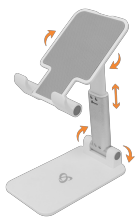

SOPORTE PARA MOBITELE SBOX PS-09 - DE ESCRITORIO

PS-09 / SBOX

SBOX PS-09 stolni stalak pruža stabilno i praktično rješenje za korištenje mobitela ili manjeg tableta tijekom rada, video poziva ili gledanja sadržaja. Podesivi kut nagiba omogućuje prilagodbu položaja zaslona prema vlastitim potrebama i veću ergonomiju korištenja.

Kombinacija aluminija, plastike i silikonskih elemenata osigurava čvrstoću konstrukcije te sprječava klizanje i oštećenje uređaja. Sklopivi dizajn omogućuje jednostavno spremanje i prenošenje, što ga čini praktičnim dodatkom za ured, dom ili putovanja.

ESPECIFICACIONES

Atributos generales

Color	Blanco/Gris
Tamaño de pantalla recomendado	4-10
Instalación	Despliegue el soporte, coloque el dispositivo y ajuste el ángulo (hasta 145°)/altura
Material	Aluminio, plástico, silicona
Dimensiones (mm)	66x111x162
Peso (g)	140
Garantía	Garantía de 36 meses