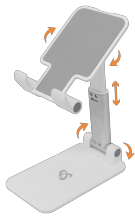

# SUPPORT POUR MOBILTEL SBOX PS-09 - DE BUREAU

PS-09 / SBOX

SBOX PS-09 stolni stalak pruža stabilno i praktično rješenje za korištenje mobitela ili manjeg tableta tijekom rada, video poziva ili gledanja sadržaja. Podesivi kut nagiba omogućuje prilagodbu položaja zaslona prema vlastitim potrebama i veću ergonomiju korištenja.

Kombinacija aluminija, plastike i silikonskih elemenata osigurava čvrstoću konstrukcije te sprječava klizanje i oštećenje uređaja. Sklopivi dizajn omogućuje jednostavno spremanje i prenošenje, što ga čini praktičnim dodatkom za ured, dom ili putovanja.

### Attributs généraux

Couleur	Blanc/gris
Taille d'écran recommandée	4-10
Installation	Déployez le support, placez l'appareil et ajustez l'angle (jusqu'à 145°)/hauteur
Matériau	Alluminium, plastique, silicone
Dimensions (mm)	66x111x162
Poids (g)	140
Garantie	Garantie de 36 mois