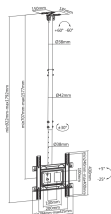

# STROPNI STALAK SBOX CPLB-9441

CPLB-9441 / SBOX

SBOX CPLB-9441 stropni nosač namijenjen je montaži većih televizora na ravne ili kose stropove. Robusna konstrukcija osigurava stabilnost i sigurnost pri svakodnevnom korištenju.

Omogućuje nagib  $+5^{\circ}/-25^{\circ}$  i zakretanje  $\pm 30^{\circ}$  za optimalan kut gledanja, dok širok raspon podešavanja visine omogućuje prilagodbu različitim prostorima. Integrirane vodilice za kablove doprinose urednom i profesionalnom izgledu instalacije.

### Opći atributi

Nosivost (kg)	50
Vertikalni nagib	$+5^{\circ} / -25^{\circ}$
Vodilice za kablove	Da
Boja	Crna
Jamstvo	Jamstvo 60 mjeseci
Preporučena veličina ekrana	32 - 70/81 - 178 cm
VESA	200x200 - 400x400
Horizontalno zakretanje	$+30^{\circ} / -30^{\circ}$
Odvojiva VESA ploča	Da
Instalacija	Kosi ili ravni strop ( $+60^{\circ} / -60^{\circ}$ )
Materijal	Čelik, plastika
Dimenzije (mm)	450x185x1792
Završna obrada	Praškasti premaz
Podešavanje visine	707 - 1577 mm
Napomena	Prilikom montaže pripaziti na VESA-u i tip vijaka koji koriste pojedini proizvođači TV-a!
Roba U Dolasku Količina	201