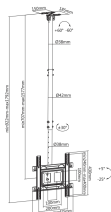

DA SOFFITTO SUPPORTO SBOX CPLB-9441

CPLB-9441 / SBOX

SBOX CPLB-9441 stropni nosač namijenjen je montaži većih televizora na ravne ili kose stropove. Robusna konstrukcija osigurava stabilnost i sigurnost pri svakodnevnom korištenju.

Omogućuje nagib $+5^{\circ}/-25^{\circ}$ i zakretanje $\pm 30^{\circ}$ za optimalan kut gledanja, dok širok raspon podešavanja visine omogućuje prilagodbu različitim prostorima. Integrirane vodilice za kablove doprinose urednom i profesionalnom izgledu instalacije.

SPECIFICHE

Attributi generali

Portata (kg)	50
Inclinazione verticale	$+5^{\circ} / -25^{\circ}$
Guide per cavi	Sì
Colore	Nera
Garanzia	Garanzia di 60 mesi
Dimensione schermo consigliata	32 - 70/81 - 178 cm
VESA	200x200 - 400x400
Giro orizzontale	$+30^{\circ} / -30^{\circ}$
Piastra VESA rimovibile	Sì
Installazione	Soffitto inclinato o piano ($+60^{\circ} / -60^{\circ}$)
Materiale	acciaio, plastica
Dimensioni (mm)	450x185x1792
Finitura	verniciatura a polvere
Regolazione dell'altezza	707 - 1577 mm
Nota	Durante l'installazione prestare attenzione a VESA e al tipo di vite utilizzato dai singoli produttori di TV!
Merce in Arrivo Quantità	201

LOGISTICI PODACI

Transportno pakiranje

Imballo di trasporto - Quantità	3
Imballo di trasporto - Unità	pz
Imballo di trasporto - Peso	19.1
Imballo di trasporto - Lunghezza	66
Imballo di trasporto - Larghezza	28
Imballo di trasporto - Altezza	25.5
Paletta - Quantità	90