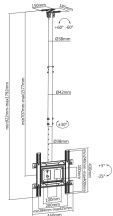

# MENNYEZETI ALLVANY SBOX CPLB-9441

CPLB-9441 / SBOX

SBOX CPLB-9441 stropni nosač namijenjen je montaži većih televizora na ravne ili kose stropove. Robusna konstrukcija osigurava stabilnost i sigurnost pri svakodnevnom korištenju.

Omogućuje nagib  $+5^{\circ}/-25^{\circ}$  i zakretanje  $\pm 30^{\circ}$  za optimalan kut gledanja, dok širok raspon podešavanja visine omogućuje prilagodbu različitim prostorima. Integrirane vodilice za kablove doprinose urednom i profesionalnom izgledu instalacije.

### Általános attribútumok

<b>Teherbírás (kg)</b>	50
<b>Vertikális dőlés</b>	$+5^{\circ} / -25^{\circ}$
<b>Kábelvezetők</b>	Igen
<b>Szín</b>	Fekete
<b>Garancia</b>	60 hónap garancia
<b>Ajánlott képernyőméret</b>	32 - 70/81 - 178 cm
<b>VESA</b>	200x200 - 400x400
<b>F Horizontális elforgatás</b>	$+30^{\circ} / -30^{\circ}$
<b>Leválható VESA-tábla</b>	Igen
<b>Telepítés</b>	Dönthető vagy sík mennyezet ( $+60^{\circ} / -60^{\circ}$ )
<b>Anyag</b>	acél, műanyag
<b>Méretetek (mm)</b>	450x185x1792
<b>Végső felület</b>	Porfestés
<b>Magasság beállítása</b>	707 - 1577 mm
<b>Megjegyzés</b>	A felszerelés során figyeljen a VESA-re és a TV gyártók által használt csavartípusra!
<b>Beérkezett Áru Mennyiség</b>	201