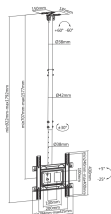

STROPNI STOJAN SBOX CPLB-9441

CPLB-9441 / SBOX

SBOX CPLB-9441 stropni nosač namijenjen je montaži većih televizora na ravne ili kose stropove. Robusna konstrukcija osigurava stabilnost i sigurnost pri svakodnevnom korištenju.

Omogućuje nagib $+5^{\circ}/-25^{\circ}$ i zakretanje $\pm 30^{\circ}$ za optimalan kut gledanja, dok širok raspon podešavanja visine omogućuje prilagodbu različitim prostorima. Integrirane vodilice za kablove doprinose urednom i profesionalnom izgledu instalacije.

SPECIFIKACE

Obecné atributy

Nosnost (kg)	50
Vertikální náklon	$+5^{\circ} / -25^{\circ}$
Držáky kabelů	Ano
Barva	Černá
Záruka	Záruka 60 měsíců
Doporučená velikost obrazovky	32 - 70/81 - 178 cm
VESA	200x200 - 400x400
Horizontální otáčení	$+30^{\circ} / -30^{\circ}$
Odnímatelná deska VESA	Ano
Instalace	Šikmý nebo rovný strop ($+60^{\circ} / -60^{\circ}$)
Materiál	ocel, plastika
Rozměry (mm)	450x185x1792
Závěrečná úprava	Práškové povrchování
Nastavení výšky	707 - 1577 mm
Poznámka	Při montáži dbejte na standard VESA a typ šroubu používaný jednotlivými výrobci TV!
Příjem zboží Množství	201

Komercijalno pakiranje

Množství balení	Ano
Jednotka balení	ks
Váha balení	7.06
Délka balení	93.5
Šířka balení	31

Výška balení

14.5
