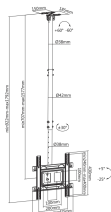

ТАВАНЕН СТОИКА SBOX CPLB-9441

CPLB-9441 / SBOX

SBOX CPLB-9441 stropni nosač namijenjen je montaži većih televizora na ravne ili kose stropove. Robusna konstrukcija osigurava stabilnost i sigurnost pri svakodnevnom korištenju.

Omogućuje nagib $+5^{\circ}/-25^{\circ}$ i zakretanje $\pm 30^{\circ}$ za optimalan kut gledanja, dok širok raspon podešavanja visine omogućuje prilagodbu različitim prostorima. Integrirane vodilice za kablove doprinose urednom i profesionalnom izgledu instalacije.

СПЕЦИФИКАЦИИ

Общи атрибути

Носимост (kg)	50
Вертикално наклоняване	$+5^{\circ} / -25^{\circ}$
Кабелни водачи	Да
Цвят	Черна
Гаранция	60-месечна гаранция
Препоръчан размер на екрана	32 - 70/81 - 178 cm
VESA	200x200 - 400x400
Хоризонтално завъртане	$+30^{\circ} / -30^{\circ}$
Подвижна VESA плоча	Да
Инсталация	Наклонен таван или прав таван ($+60^{\circ}/-60^{\circ}$)
Материал	Стални, пластмаса
Размери (mm)	450x185x1792
Финална обработка	Прахово покритие
Регулиране на височината	707 - 1577 mm
Забележка	При монтиране обърнете внимание на VESA и вида на болтовете, които използват производителите на телевизори!
Продукти в пристигане	Количество 201