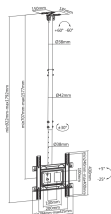

DE TECHO SOPORTE SBOX CPLB-9441

CPLB-9441 / SBOX

SBOX CPLB-9441 stropni nosač namijenjen je montaži većih televizora na ravne ili kose stropove. Robusna konstrukcija osigurava stabilnost i sigurnost pri svakodnevnom korištenju.

Omogućuje nagib $+5^{\circ}/-25^{\circ}$ i zakretanje $\pm 30^{\circ}$ za optimalan kut gledanja, dok širok raspon podešavanja visine omogućuje prilagodbu različitim prostorima. Integrirane vodilice za kablove doprinose urednom i profesionalnom izgledu instalacije.

ESPECIFICACIONES

Atributos generales

Capacidad de carga (kg)	50
Inclinación vertical	$+5^{\circ} / -25^{\circ}$
Guías de cables	Sí
Color	Negra
Garantía	Garantía de 60 meses
Tamaño de pantalla recomendado	32 - 70/81 - 178 cm
VESA	200x200 - 400x400
Giro horizontal	$+30^{\circ} / -30^{\circ}$
Placa VESA desmontable	Sí
Instalación	Techo inclinado o plano ($+60^{\circ} / -60^{\circ}$)
Material	acero, plástico
Dimensiones (mm)	450x185x1792
Acabado	Recubrimiento en polvo
Ajuste de la altura	707 - 1577 mm
Observación	Al montar, preste atención al estándar VESA y al tipo de tornillo utilizado por cada fabricante de TV.
Mercancía entrante Cantidad	201