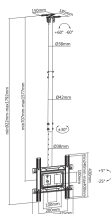

DECKEN STANDER SBOX CPLB-9441

CPLB-9441 / SBOX

SBOX CPLB-9441 stropni nosač namijenjen je montaži većih televizora na ravne ili kose stropove. Robusna konstrukcija osigurava stabilnost i sigurnost pri svakodnevnom korištenju.

Omogućuje nagib $+5^{\circ}/-25^{\circ}$ i zakretanje $\pm 30^{\circ}$ za optimalan kut gledanja, dok širok raspon podešavanja visine omogućuje prilagodbu različitim prostorima. Integrirane vodilice za kablove doprinose urednom i profesionalnom izgledu instalacije.

SPEZIFIKATIONEN

Allgemeine Attribute

Tragfähigkeit (kg)	50
Vertikale Neigung	$+5^{\circ} / -25^{\circ}$
Kabelführungen	Ja
Farbe	Schwarz
Garantie	Garantie 60 Monate
Empfohlene Bildschirmgröße	32 - 70/81 - 178 cm
VESA	200x200 - 400x400
Horizontalbewegung	$+30^{\circ} / -30^{\circ}$
Abnehmbare VESA-Platte	Ja
Installation	Schräger oder flache Decke ($+60^{\circ} / -60^{\circ}$)
Material	Stahl, Kunststoff
Abmessungen (mm)	450x185x1792
Oberflächenbearbeitung	Pulverbeschichtung
Höhenverstellung	707 - 1577 mm
Hinweis	Beim Montieren auf VESA und den Schraubtyp achten, den einzelne TV-Hersteller verwenden!
Waren Eingang Menge	201

LOGISTIČKI PODACI

Transportno pakiranje

Versandverpackung - Menge	3
Versandverpackung - Einheit	kom
Versandverpackung - Gewicht	19.1
Versandverpackung - Länge	66
Versandverpackung - Breite	28
Versandverpackung - Höhe	25.5
Palette - Menge	90