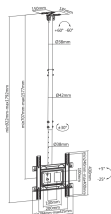

PLAFOND SUPPORT SBOX CPLB-9441

CPLB-9441 / SBOX

SBOX CPLB-9441 stropni nosač namijenjen je montaži većih televizora na ravne ili kose stropove. Robusna konstrukcija osigurava stabilnost i sigurnost pri svakodnevnom korištenju.

Omogućuje nagib $+5^{\circ}/-25^{\circ}$ i zakretanje $\pm 30^{\circ}$ za optimalan kut gledanja, dok širok raspon podešavanja visine omogućuje prilagodbu različitim prostorima. Integrirane vodilice za kablove doprinose urednom i profesionalnom izgledu instalacije.

SPÉCIFICATIONS

Attributs généraux

Capacité de charge (kg)	50
Inclinaison verticale	$+5^{\circ} / -25^{\circ}$
Guides de câbles	Oui
Couleur	Noire
Garantie	Garantie de 60 mois
Taille d'écran recommandée	32 - 70/81 - 178 cm
VESA	200x200 - 400x400
Rotation horizontale	$+30^{\circ} / -30^{\circ}$
Plaque VESA détachable	Oui
Installation	Plafond incliné ou plat ($+60^{\circ} / -60^{\circ}$)
Matériau	acier, plastique
Dimensions (mm)	450x185x1792
Finition	Revêtement par poudre
Réglage de la hauteur	707 - 1577 mm
Remarque	Lors du montage, faites attention au format VESA et au type de vis utilisé par les fabricants de téléviseurs.
Marchandises à réception	Quantité 201