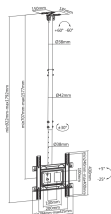

CEILING STAND SBOX CPLB-9441

CPLB-9441 / SBOX

SBOX CPLB-9441 stropni nosač namijenjen je montaži većih televizora na ravne ili kose stropove. Robusna konstrukcija osigurava stabilnost i sigurnost pri svakodnevnom korištenju.

Omogućuje nagib $+5^{\circ}/-25^{\circ}$ i zakretanje $\pm 30^{\circ}$ za optimalan kut gledanja, dok širok raspon podešavanja visine omogućuje prilagodbu različitim prostorima. Integrirane vodilice za kablove doprinose urednom i profesionalnom izgledu instalacije.

SPECIFICATIONS

General attributes

Load capacity (kg)	50
Vertical tilt	$+5^{\circ} / -25^{\circ}$
Cable guides	Yes
Color	Black
Warranty	60-month warranty
Recommended screen size	32 - 70/81 - 178 cm
VESA	200x200 - 400x400
Horizontal swivel	$+30^{\circ} / -30^{\circ}$
Detachable VESA plate	Yes
Installation	Sloped or flat ceiling ($+60^{\circ} / -60^{\circ}$)
Material	Steel, plastic
Dimensions (mm)	450x185x1792
Finishing	Powder coating
Height adjustment	707 - 1577 mm
Notice	When mounting, pay attention to VESA and the screw type used by individual TV manufacturers!
Incoming Goods Quantity	201

LOGISTIČKI PODACI

Transportno pakiranje

Shipping packaging - Quantity	3
Shipping packaging - Unit	com
Shipping packaging - Weight	19.1
Shipping packaging - Length	66
Shipping packaging - Width	28
Shipping packaging - Height	25.5
Palette - Quantity	90