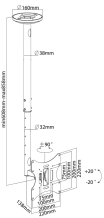

# SUPPORTO SBOX DA SOFFITTO CPLB-28S

CPLB-28S / SBOX

SBOX CPLB-28S stropni nosač namijenjen je montaži televizora manjih i srednjih dijagonala u prostorima gdje je potrebna fleksibilna instalacija. Čvrsta čelična konstrukcija osigurava stabilnost i dugotrajnost.

Omogućuje nagib  $\pm 20^\circ$  i zakretanje do  $180^\circ$ , kao i podešavanje visine od stropa za optimalan kut gledanja. Integrirane vodilice za kablove pomažu u održavanju urednog izgleda instalacije.

### Attributi generali

Portata (kg)	30
Inclinazione verticale	-20°/20°
Guide per cavi	Sì
Colore	Nera
Dimensione schermo consigliata	23" - 43" / 58 cm - 109 cm
VESA	75x75 - 200x200
Giro orizzontale	180°
Piastra VESA rimovibile	No
Installazione	Soffitto
Materiale	Acciaio
Dimensioni (mm)	138x220x968
Finitura	verniciatura a polvere
Regolazione dell'altezza	608 - 858 mm (dal soffitto al TV)
Nota	Durante l'installazione prestare attenzione a VESA e al tipo di vite utilizzato dai singoli produttori di TV!
Garanzia	Garanzia di 60 mesi
Merce in Arrivo Quantità	200