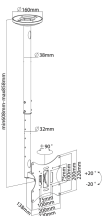

# SUPPORTO SBOX DA SOFFITTO CPLB-28S

CPLB-28S / SBOX

SBOX CPLB-28S stropni nosač namijenjen je montaži televizora manjih i srednjih dijagonala u prostorima gdje je potrebna fleksibilna instalacija. Čvrsta čelična konstrukcija osigurava stabilnost i dugotrajnost.

Omogućuje nagib  $\pm 20^\circ$  i zakretanje do  $180^\circ$ , kao i podešavanje visine od stropa za optimalan kut gledanja. Integrirane vodilice za kablove pomažu u održavanju urednog izgleda instalacije.

### Attributi generali

Portata (kg)	30
Inclinazione verticale	-20°/20°
Guide per cavi	Sì
Colore	Nera
Dimensione schermo consigliata	23" - 43" / 58 cm - 109 cm
VESA	75x75 - 200x200
Giro orizzontale	180°
Piastra VESA rimovibile	No
Installazione	Soffitto
Materiale	Acciaio
Dimensioni (mm)	138x220x968
Finitura	verniciatura a polvere
Regolazione dell'altezza	608 - 858 mm (dal soffitto al TV)
Nota	Durante l'installazione prestare attenzione a VESA e al tipo di vite utilizzato dai singoli produttori di TV!
Garanzia	Garanzia di 60 mesi
Merce in Arrivo Quantità	200