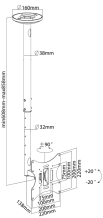

# STANDER SBOX DECKEN CPLB-28S

CPLB-28S / SBOX

SBOX CPLB-28S stropni nosač namijenjen je montaži televizora manjih i srednjih dijagonala u prostorima gdje je potrebna fleksibilna instalacija. Čvrsta čelična konstrukcija osigurava stabilnost i dugotrajnost.

Omogućuje nagib  $\pm 20^\circ$  i zakretanje do  $180^\circ$ , kao i podešavanje visine od stropa za optimalan kut gledanja. Integrirane vodilice za kablove pomažu u održavanju urednog izgleda instalacije.

### Allgemeine Attribute

Tragfähigkeit (kg)	30
Vertikale Neigung	-20°/20°
Kabelführungen	Ja
Farbe	Schwarz
Empfohlene Bildschirmgröße	23" - 43" / 58 cm - 109 cm
VESA	75x75 - 200x200
Horizontalbewegung	180°
Abnehmbare VESA-Platte	Nein
Installation	Decke
Material	Stahl
Abmessungen (mm)	138x220x968
Oberflächenbearbeitung	Pulverbeschichtung
Höhenverstellung	608 - 858 mm (von der Decke bis zum TV)
Hinweis	Beim Montieren auf VESA und den Schraubtyp achten, den einzelne TV-Hersteller verwenden!
Garantie	Garantie 60 Monate
Waren Eingang Menge	200

### Transportno pakiranje

Versandverpackung - Menge	5
Versandverpackung - Einheit	kom
Versandverpackung - Gewicht	13
Versandverpackung - Länge	54.5
Versandverpackung - Breite	32
Versandverpackung - Höhe	27
Palette - Menge	150