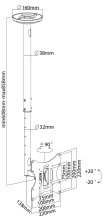

# STANDER SBOX DECKEN CPLB-28S

CPLB-28S / SBOX

SBOX CPLB-28S stropni nosač namijenjen je montaži televizora manjih i srednjih dijagonala u prostorima gdje je potrebna fleksibilna instalacija. Čvrsta čelična konstrukcija osigurava stabilnost i dugotrajnost.

Omogućuje nagib  $\pm 20^\circ$  i zakretanje do  $180^\circ$ , kao i podešavanje visine od stropa za optimalan kut gledanja. Integrirane vodilice za kablove pomažu u održavanju urednog izgleda instalacije.

### Allgemeine Attribute

Tragfähigkeit (kg)	30
Vertikale Neigung	-20°/20°
Kabelführungen	Ja
Farbe	Schwarz
Empfohlene Bildschirmgröße	23" - 43" / 58 cm - 109 cm
VESA	75x75 - 200x200
Horizontalbewegung	180°
Abnehmbare VESA-Platte	Nein
Installation	Decke
Material	Stahl
Abmessungen (mm)	138x220x968
Oberflächenbearbeitung	Pulverbeschichtung
Höhenverstellung	608 - 858 mm (von der Decke bis zum TV)
Hinweis	Beim Montieren auf VESA und den Schraubtyp achten, den einzelne TV-Hersteller verwenden!
Garantie	Garantie 60 Monate
Waren Eingang Menge	200

### Transportno pakiranje

Versandverpackung - Menge	5
Versandverpackung - Einheit	kom
Versandverpackung - Gewicht	13
Versandverpackung - Länge	54.5
Versandverpackung - Breite	32
Versandverpackung - Höhe	27
Palette - Menge	150