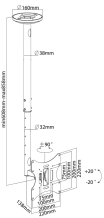

STROPNI STALAK SBOX CPLB-28S

CPLB-28S / SBOX

SBOX CPLB-28S stropni nosač namijenjen je montaži televizora manjih i srednjih dijagonala u prostorima gdje je potrebna fleksibilna instalacija. Čvrsta čelična konstrukcija osigurava stabilnost i dugotrajnost.

Omogućuje nagib $\pm 20^\circ$ i zakretanje do 180° , kao i podešavanje visine od stropa za optimalan kut gledanja. Integrirane vodilice za kablove pomažu u održavanju urednog izgleda instalacije.

SPECIFICATIONS

General attributes

Load capacity (kg)	30
Vertical tilt	-20°/20°
Cable guides	Yes
Color	Black
Recommended screen size	23" - 43" / 58 cm - 109 cm
VESA	75x75 - 200x200
Horizontal swivel	180°
Detachable VESA plate	No
Installation	Ceiling
Material	Steel
Dimensions (mm)	138x220x968
Finishing	Powder coating
Height adjustment	608 - 858 mm (from ceiling to TV)
Notice	When mounting, pay attention to VESA and the screw type used by individual TV manufacturers!
Warranty	60-month warranty
Incoming Goods Quantity	200

LOGISTIČKI PODACI

Transportno pakiranje

Shipping packaging - Quantity	5
Shipping packaging - Unit	com
Shipping packaging - Weight	13
Shipping packaging - Length	54.5
Shipping packaging - Width	32
Shipping packaging - Height	27
Palette - Quantity	150