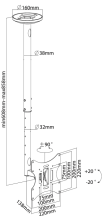

STROPNI STALAK SBOX CPLB-28S

CPLB-28S / SBOX

SBOX CPLB-28S stropni nosač namijenjen je montaži televizora manjih i srednjih dijagonala u prostorima gdje je potrebna fleksibilna instalacija. Čvrsta čelična konstrukcija osigurava stabilnost i dugotrajnost.

Omogućuje nagib $\pm 20^\circ$ i zakretanje do 180° , kao i podešavanje visine od stropa za optimalan kut gledanja. Integrirane vodilice za kablove pomažu u održavanju urednog izgleda instalacije.

SPECIFICATIONS

General attributes

Load capacity (kg)	30
Vertical tilt	-20°/20°
Cable guides	Yes
Color	Black
Recommended screen size	23" - 43" / 58 cm - 109 cm
VESA	75x75 - 200x200
Horizontal swivel	180°
Detachable VESA plate	No
Installation	Ceiling
Material	Steel
Dimensions (mm)	138x220x968
Finishing	Powder coating
Height adjustment	608 - 858 mm (from ceiling to TV)
Notice	When mounting, pay attention to VESA and the screw type used by individual TV manufacturers!
Warranty	60-month warranty
Incoming Goods Quantity	200

LOGISTIČKI PODACI

Transportno pakiranje

Shipping packaging - Quantity	5
Shipping packaging - Unit	com
Shipping packaging - Weight	13
Shipping packaging - Length	54.5
Shipping packaging - Width	32
Shipping packaging - Height	27
Palette - Quantity	150