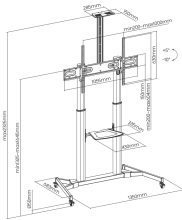

STALAK SBOX PODNI FS-3610

FS-3610 / SBOX

SBOX FS-3610 podni mobilni stalak namijenjen je sigurnom i fleksibilnom postavljanju velikih LCD i LED televizora u poslovnim, edukacijskim i prezentacijskim okruženjima. Zahvaljujući visokoj nosivosti i robusnoj konstrukciji, idealan je za konferencijske sale, učionice, showroomove i digital signage instalacije.

Podesiva visina omogućuje optimalno prilagođavanje gledanja, dok integrirana polica pruža prostor za AV uređaje, prijenosna računala ili dodatnu opremu. Sustav za organizaciju kabela osigurava uredan izgled instalacije i jednostavnije upravljanje opremom.

SPECIFIKACIJE

Opći atributi

Vrsta stalka	Podni mobilni za LCD/LED TV
Minimalna VESA	200x200
Maksimalna VESA	1000x600
Nosivost (kg)	100
Minimalna veličina ekrana	60 / 152 cm
Maksimalna veličina ekrana	100 / 254 cm
Vertikalni nagib	+5° / -10°
Za zakrivljene ekrane	Ne
Vodilice za kablove	Da
Boja	Crna
Odjeljiva VESA ploča	Ne
Materijal	Čelik/ Plastika
Dimenzije (mm)	1350x683x2325
Završna obrada	Praškasti premaz
Rotacija ekrana	Ne
Podešavanje visine	1325-1645 mm
Dimenzija police (mm)	430x335
Nosivost police (kg)	5
Podesivost visine police	Da
Napomena	Prilikom montaže pripaziti na VESA-u i tip vijaka koji koriste pojedini proizvođači TV-a!
Jamstvo	Jamstvo 60 mjeseci
Min Charging Power (W)	0.00
Max Charging Power (W)	0.00
Primarna Baterija Voltaža (V)	0.00
Sekundarna Baterija Voltaža (V)	0.00
Roba U Dolasku Količina	200
Klasifikacija Model	FS-3610