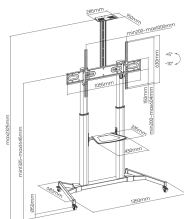

SUPPORTO SBOX DA PAVIMENTO FS-3610

FS-3610 / SBOX

SBOX FS-3610 podni mobilni stalak namijenjen je sigurnom i fleksibilnom postavljanju velikih LCD i LED televizora u poslovnim, edukacijskim i prezentacijskim okruženjima. Zahvaljujući visokoj nosivosti i robusnoj konstrukciji, idealan je za konferencijske sale, učionice, showroomove i digital signage instalacije.

Podesiva visina omogućuje optimalno prilagođavanje gledanja, dok integrirana polica pruža prostor za AV uređaje, prijenosna računala ili dodatnu opremu. Sustav za organizaciju kabela osigurava uredan izgled instalacije i jednostavnije upravljanje opremom.

SPECIFICHE

Attributi generali

Tipo di supporto	Supporto da tavolo per TV LCD/LED
VESA minima	200x200
VESA massima	1000x600
Portata (kg)	100
Dimensione minima dello schermo	60 / 152 cm
Dimensione massima dello schermo	100 / 254 cm
Inclinazione verticale	+5° / -10°
Per schermi curvi	No
Guide per cavi	Sì
Colore	Nera
Piastra VESA rimovibile	No
Materiale	acciaio/ plastica
Dimensioni (mm)	1350x683x2325
Finitura	verniciatura a polvere
Rotazione dello schermo	No
Regolazione dell'altezza	1325-1645 mm
Dimensioni della mensola (mm)	430x335
Portata della mensola (kg)	5
Altezza mensola regolabile	Sì
Nota	Durante l'installazione prestare attenzione a VESA e al tipo di vite utilizzato dai singoli produttori di TV!
Garanzia	Garanzia di 60 mesi
Potenza di ricarica minima (W)	0.00
Potenza di ricarica massima (W)	0.00
Tensione della batteria primaria (V)	0.00
Tensione della batteria secondaria (V)	0.00
Merce in Arrivo Quantità	200
Classificazione del modello	FS-3610