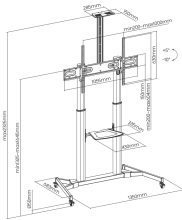

# ALLVANY SBOX PADLO FS-3610

FS-3610 / SBOX

SBOX FS-3610 podni mobilni stalak namijenjen je sigurnom i fleksibilnom postavljanju velikih LCD i LED televizora u poslovnim, edukacijskim i prezentacijskim okruženjima. Zahvaljujući visokoj nosivosti i robusnoj konstrukciji, idealan je za konferencijske sale, učionice, showroomove i digital signage instalacije.

Podesiva visina omogućuje optimalno prilagođavanje gledanja, dok integrirana polica pruža prostor za AV uređaje, prijenosna računala ili dodatnu opremu. Sustav za organizaciju kabela osigurava uredan izgled instalacije i jednostavnije upravljanje opremom.

### Általános attribútumok

Állványtípus	Asztali állvány LCD/LED TV-hez
Minimális VESA	200x200
Maximális VESA	1000x600
Teherbírás (kg)	100
Minimális képernyőméret	60 / 152 cm
Maximális képernyőméret	100 / 254 cm
Vertikális dőlés	+5° / -10°
Kerekített kijelzőkhöz	Nem
Kábelvezetők	Igen
Szín	Fekete
Leválható VESA-tábla	Nem
Anyag	acél/ műanyag
Méretetek (mm)	1350x683x2325
Végző felület	Porfestés
Képernyő forgatás	Nem
Magasság beállítása	1325-1645 mm
Polc méretei (mm)	430x335
Polca teherbírása (kg)	5
Polc magassága állítható	Igen
Megjegyzés	A felszerelés során figyeljen a VESA-re és a TV gyártók által használt csavartípusra!
Garancia	60 hónap garancia
Min töltési teljesítmény (W)	0.00
Max töltési teljesítmény (W)	0.00
Fő akkumulátor feszültség (V)	0.00
Másodlagos akkumulátor feszültség (V)	0.00
Beérkezett Áru Mennyiség	200
Modellezés osztályozása	FS-3610