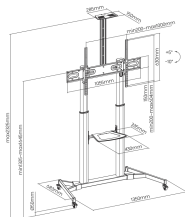

STOJAN SBOX PODLAHOVY FS-3610

FS-3610 / SBOX

SBOX FS-3610 podni mobilni stalak namijenjen je sigurnom i fleksibilnom postavljanju velikih LCD i LED televizora u poslovnim, edukacijskim i prezentacijskim okruženjima. Zahvaljujući visokoj nosivosti i robusnoj konstrukciji, idealan je za konferencijske sale, učionice, showroomove i digital signage instalacije.

Podesiva visina omogućuje optimalno prilagođavanje gledanja, dok integrirana polica pruža prostor za AV uređaje, prijenosna računala ili dodatnu opremu. Sustav za organizaciju kabela osigurava uredan izgled instalacije i jednostavnije upravljanje opremom.

SPECIFIKACE

Obecné atributy

Druh stojanu	Stolní stojan pro LCD/LED TV
Minimální VESA	200x200
Maximální VESA	1000x600
Nosnost (kg)	100
Minimální velikost obrazovky	60 / 152 cm
Maximální velikost obrazovky	100 / 254 cm
Vertikální náklon	+5° / -10°
Pro zakřivené obrazovky	Ne
Držáky kabelů	Ano
Barva	Černá
Odnímatelná deska VESA	Ne
Materiál	ocel/ plastika
Rozměry (mm)	1350x683x2325
Závěrečná úprava	Práškové povrchování
Rotace obrazovky	Ne
Nastavení výšky	1325-1645 mm
Rozměry police (mm)	430x335
Nosnost police (kg)	5
Nastavitelná výška poličky	Ano
Poznámka	Při montáži dbejte na standard VESA a typ šroubu používaný jednotlivými výrobci TV!
Záruka	Záruka 60 měsíců
Minimální nabíjecí výkon (W)	0.00
Maximální nabíjecí výkon (W)	0.00
Primární baterie napětí (V)	0.00
Napětí sekundární baterie (V)	0.00
Příjem zboží Množství	200
Klasifikace modelu	FS-3610