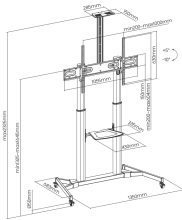

Podesiva visina omogućuje optimalno prilagođavanje gledanja, dok integrirana polica pruža prostor za AV uređaje, prijenosna računala ili dodatnu opremu. Sustav za organizaciju kabela osigurava uredan izgled instalacije i jednostavnije upravljanje opremom.

СПЕЦИФИКАЦИИ

Общи атрибути

Тип стойка	Настолна стойка за LCD/LED телевизор
Минимален VESA	200x200
Максимална VESA	1000x600
Носимост (kg)	100
Минимален размер на екрана	60 / 152 cm
Максимална големина на екрана	100 / 254 cm
Вертикално наклоняване	+5° / -10°
За закръглени екрани	Не
Кабелни водачи	Да
Цвят	Черна
Подвижна VESA плоча	Не
Материал	Стомана/ пластмаса
Размери (mm)	1350x683x2325
Финална обработка	Прахово покритие
Объртане на екрана	Не
Регулиране на височината	1325-1645 mm
Размери на полица (mm)	430x335
Носимост на полица (kg)	5
Регулируема височина на полица	Да
Забележка	При монтиране обърнете внимание на VESA и вида на болтовете, които използват производителите на телевизори!
Гаранция	60-месечна гаранция
Мин. зарядна мощност (W)	0.00
Макс. зарядна мощност (W)	0.00
Напрежение на основната батерия (V)	0.00
Напрежение на втората батерия (V)	0.00
Продукти в пристигане Количество	200
Класификация на модела	FS-3610