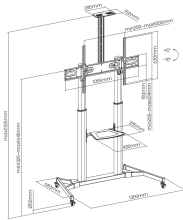

STANDER SBOX BODEN FS-3610

FS-3610 / SBOX

SBOX FS-3610 podni mobilni stalak namijenjen je sigurnom i fleksibilnom postavljanju velikih LCD i LED televizora u poslovnim, edukacijskim i prezentacijskim okruženjima. Zahvaljujući visokoj nosivosti i robusnoj konstrukciji, idealan je za konferencijske sale, učionice, showroomove i digital signage instalacije.

Podesiva visina omogućuje optimalno prilagođavanje gledanja, dok integrirana polica pruža prostor za AV uređaje, prijenosna računala ili dodatnu opremu. Sustav za organizaciju kabela osigurava uredan izgled instalacije i jednostavnije upravljanje opremom.

SPEZIFIKATIONEN

Allgemeine Attribute

Standtyp	Tischständer für LCD/LED-TV
Minimale VESA	200x200
Maximale VESA	1000x600
Tragfähigkeit (kg)	100
Mindestbildschirmgröße	60 / 152 cm
Maximale Bildschirmgröße	100 / 254 cm
Vertikale Neigung	+5° / -10°
Für gebogene Bildschirme	Nein
Kabelführungen	Ja
Farbe	Schwarz
Abnehmbare VESA-Platte	Nein
Material	Stahl/ Kunststoff
Abmessungen (mm)	1350x683x2325
Oberflächenbearbeitung	Pulverbeschichtung
Bildschirmrotation	Nein
Höhenverstellung	1325-1645 mm
Regalmaße (mm)	430x335
Tragfähigkeit der Regalablage (kg)	5
Verstellbare Regalhöhe	Ja
Hinweis	Beim Montieren auf VESA und den Schraubtyp achten, den einzelne TV-Hersteller verwenden!
Garantie	Garantie 60 Monate
Minimale Ladeleistung (W)	0.00
Maximale Ladeleistung (W)	0.00
Primärbatterie Spannung (V)	0.00
Spannung Sekundärbatterie (V)	0.00
Waren Eingang Menge	200
Modellklassifikation	FS-3610