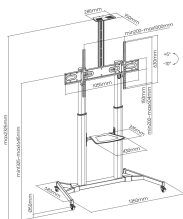

SUPPORT SBOX AU SOL FS-3610

FS-3610 / SBOX

SBOX FS-3610 podni mobilni stalak namijenjen je sigurnom i fleksibilnom postavljanju velikih LCD i LED televizora u poslovnim, edukacijskim i prezentacijskim okruženjima. Zahvaljujući visokoj nosivosti i robusnoj konstrukciji, idealan je za konferencijske sale, učionice, showroomove i digital signage instalacije.

Podesiva visina omogućuje optimalno prilagođavanje gledanja, dok integrirana polica pruža prostor za AV uređaje, prijenosna računala ili dodatnu opremu. Sustav za organizaciju kabela osigurava uredan izgled instalacije i jednostavnije upravljanje opremom.

SPÉCIFICATIONS

Attributs généraux

Type de support	Pied de table pour TV LCD/LED
VESA minimale	200x200
VESA maximale	1000x600
Capacité de charge (kg)	100
Taille d'écran minimale	60 / 152 cm
Taille d'écran maximale	100 / 254 cm
Inclinaison verticale	+5° / -10°
Pour écrans incurvés	Non
Guides de câbles	Oui
Couleur	Noire
Plaque VESA détachable	Non
Matériau	acier/ plastique
Dimensions (mm)	1350x683x2325
Finition	Revêtement par poudre
Rotation de l'écran	Non
Réglage de la hauteur	1325-1645 mm
Dimensions de l'étagère (mm)	430x335
Capacité de charge de l'étagère (kg)	5
Hauteur d'étagère réglable	Oui
Remarque	Lors du montage, faites attention au format VESA et au type de vis utilisé par les fabricants de téléviseurs.
Garantie	Garantie de 60 mois
Puissance de charge minimale (W)	0.00
Puissance de charge maximale (W)	0.00
Tension de la batterie principale (V)	0.00
Tension de la batterie secondaire (V)	0.00
Marchandises à réception Quantité	200
Classification du modèle	FS-3610