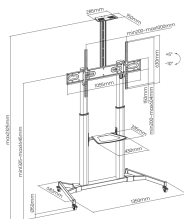

PODNI MOBILNI STALAK SBOX FS-3610

FS-3610 / SBOX

SBOX FS-3610 podni mobilni stalak namijenjen je sigurnom i fleksibilnom postavljanju velikih LCD i LED televizora u poslovnim, edukacijskim i prezentacijskim okruženjima. Zahvaljujući visokoj nosivosti i robusnoj konstrukciji, idealan je za konferencijske sale, učionice, showroomove i digital signage instalacije.

Podesiva visina omogućuje optimalno prilagođavanje gledanja, dok integrirana polica pruža prostor za AV uređaje, prijenosna računala ili dodatnu opremu. Sustav za organizaciju kabela osigurava uredan izgled instalacije i jednostavnije upravljanje opremom.

SPECIFICATIONS

General attributes

Stand type	Tabletop stand for LCD/LED TV
Minimum VESA	200x200
Maximum VESA	1000x600
Load capacity (kg)	100
Minimum screen size	60 / 152 cm
Maximum screen size	100 / 254 cm
Vertical tilt	+5° / -10°
For curved screens	No
Cable guides	Yes
Color	Black
Detachable VESA plate	No
Material	Steel/ plastic
Dimensions (mm)	1350x683x2325
Finishing	Powder coating
Screen Rotation	No
Height adjustment	1325-1645 mm
Shelf dimensions (mm)	430x335
Load capacity of shelf (kg)	5
Shelf height adjustable	Yes
Notice	When mounting, pay attention to VESA and the screw type used by individual TV manufacturers!
Warranty	60-month warranty
Min Charging Power (W)	0.00
Max Charging Power (W)	0.00
Primary Battery Voltage (V)	0.00
Secondary Battery Voltage (V)	0.00
Incoming Goods Quantity	200
Model Classification	FS-3610